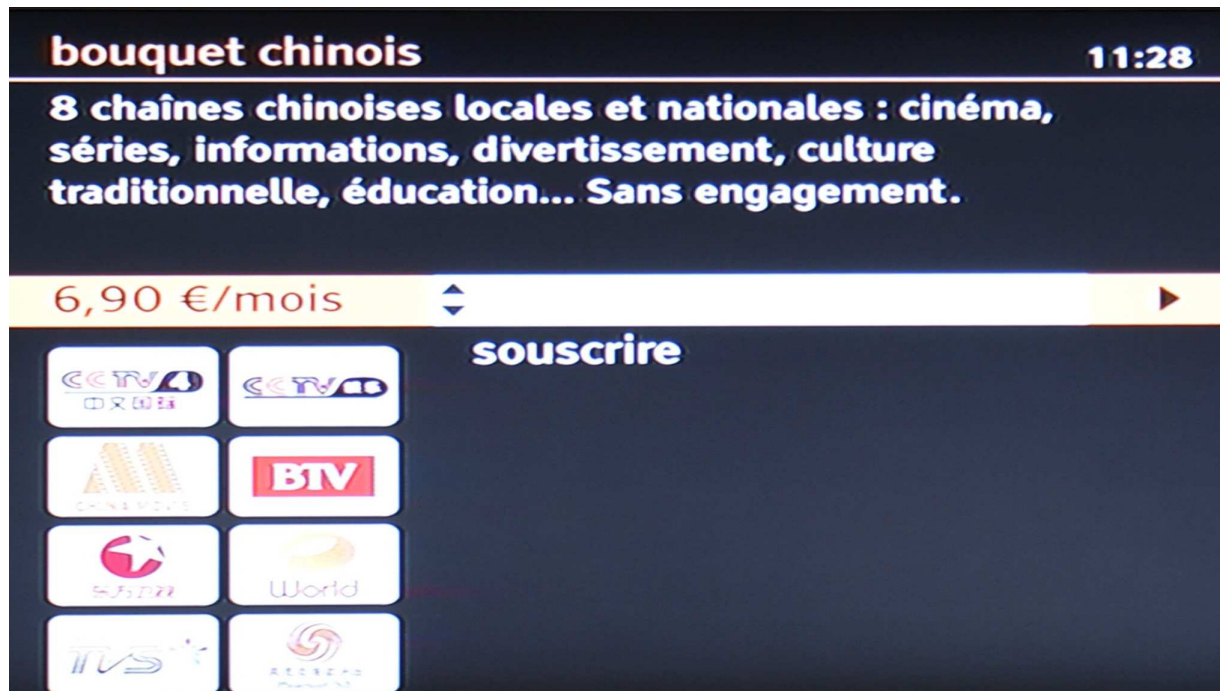

Orange 用户订购长城平台指南

按下遥控器上的 menu 键，出现如下菜单：

用上下键选择+ de chaînes TV；

按下 ok 键后出现如下菜单；

用上下键选择 international;

用向右键→确认后出现如下菜单;

用上下键选择 bouquet chinois，出现如下菜单；

用向右键→确认后，出现如下菜单；