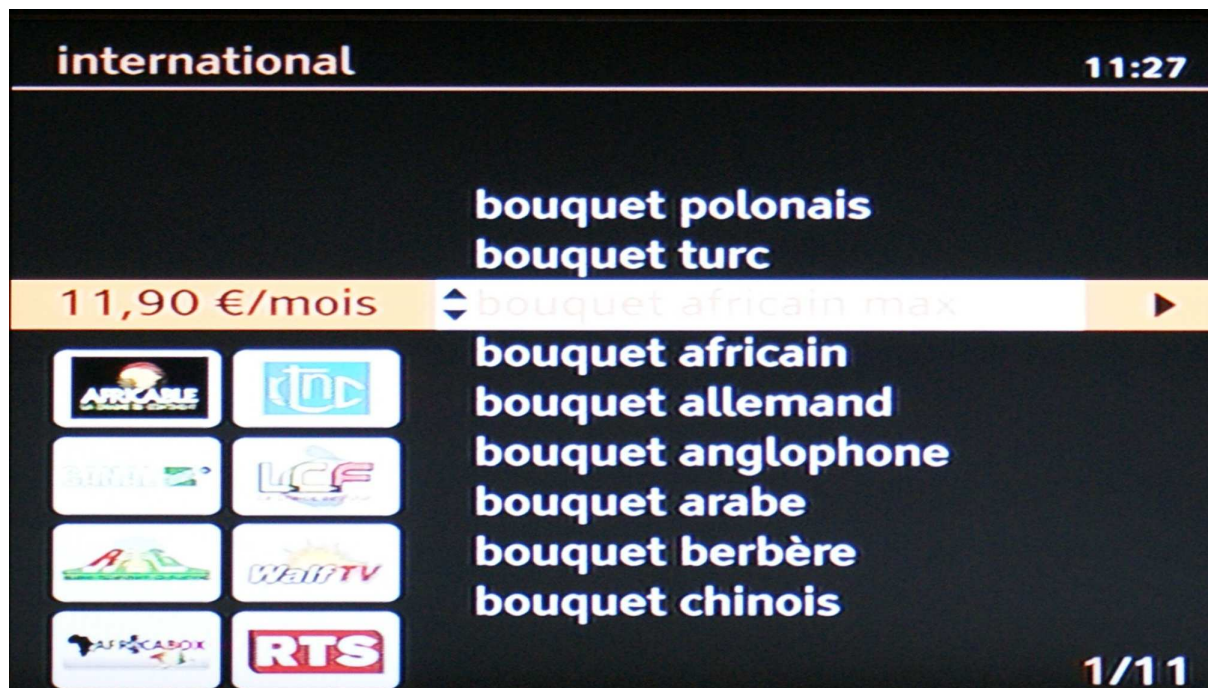

Orange 用户订购长城平台指南

按下遥控器上的 menu 键，出现如下菜单：

用上下键选择+ de chaînes TV；

按下 ok 键后出现如下菜单；

用上下键选择 international;

用向右键→确认后出现如下菜单;

用上下键选择 bouquet chinois，出现如下菜单；

用向右键→确认后，出现如下菜单；

用上下键选择 souscrire，出现如下菜单；

用向右键→确认后出现如下菜单；

6,90 €/mois

**Vous avez choisi
l'option "code
confidentiel
automatique". Pour la
désactiver, rendez-vous
dans la rubrique mon
compte > mes achats >
contrôle des achats.Le**