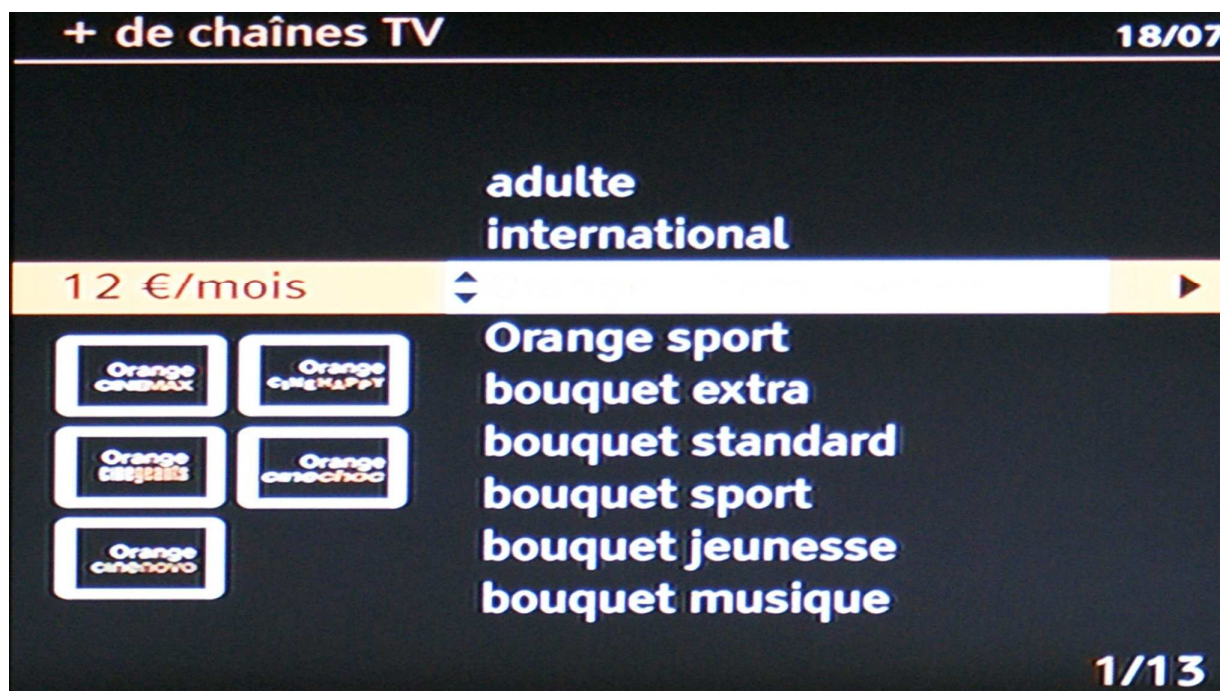

Orange 用户订购长城平台指南

按下遥控器上的 menu 键，出现如下菜单：

用上下键选择+ de chaînes TV；

按下 ok 键后出现如下菜单；

用上下键选择 international;

用向右键→确认后出现如下菜单;

用上下键选择 bouquet chinois，出现如下菜单；

用向右键→确认后，出现如下菜单；