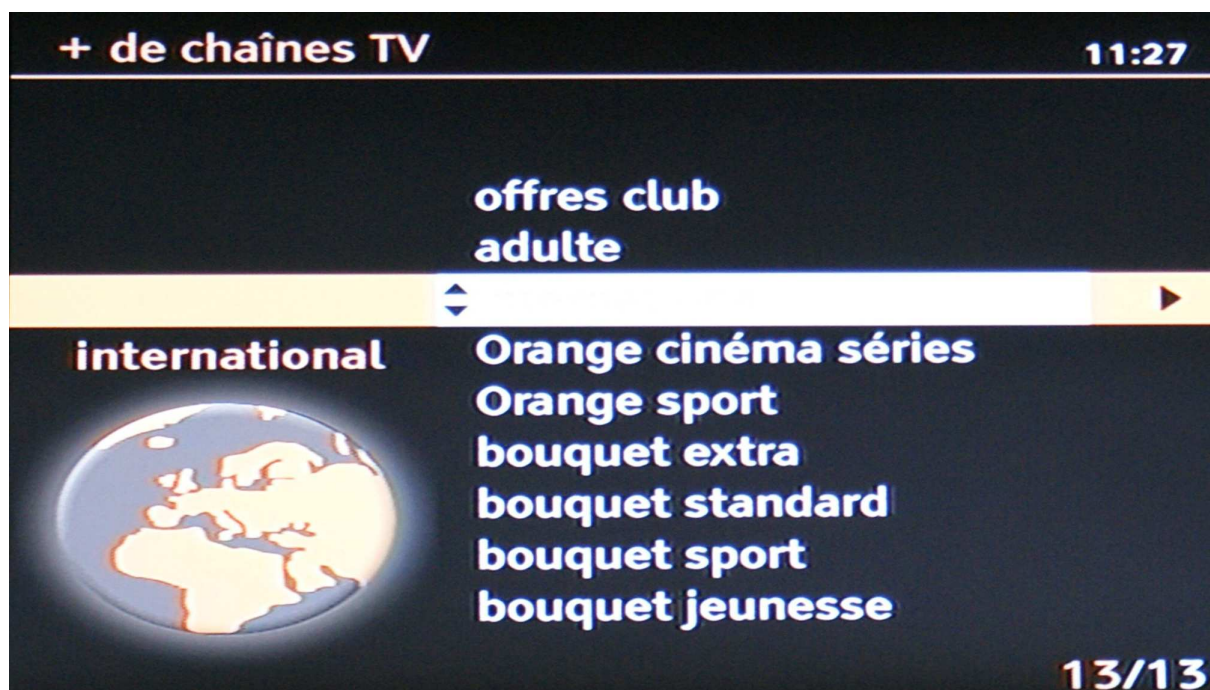

Orange 用户订购长城平台指南

按下遥控器上的 menu 键，出现如下菜单：

用上下键选择+ de chaînes TV；

按下 ok 键后出现如下菜单；

用上下键选择 international;

用向右键→确认后出现如下菜单;

用上下键选择 bouquet chinois，出现如下菜单；

用向右键→确认后，出现如下菜单；