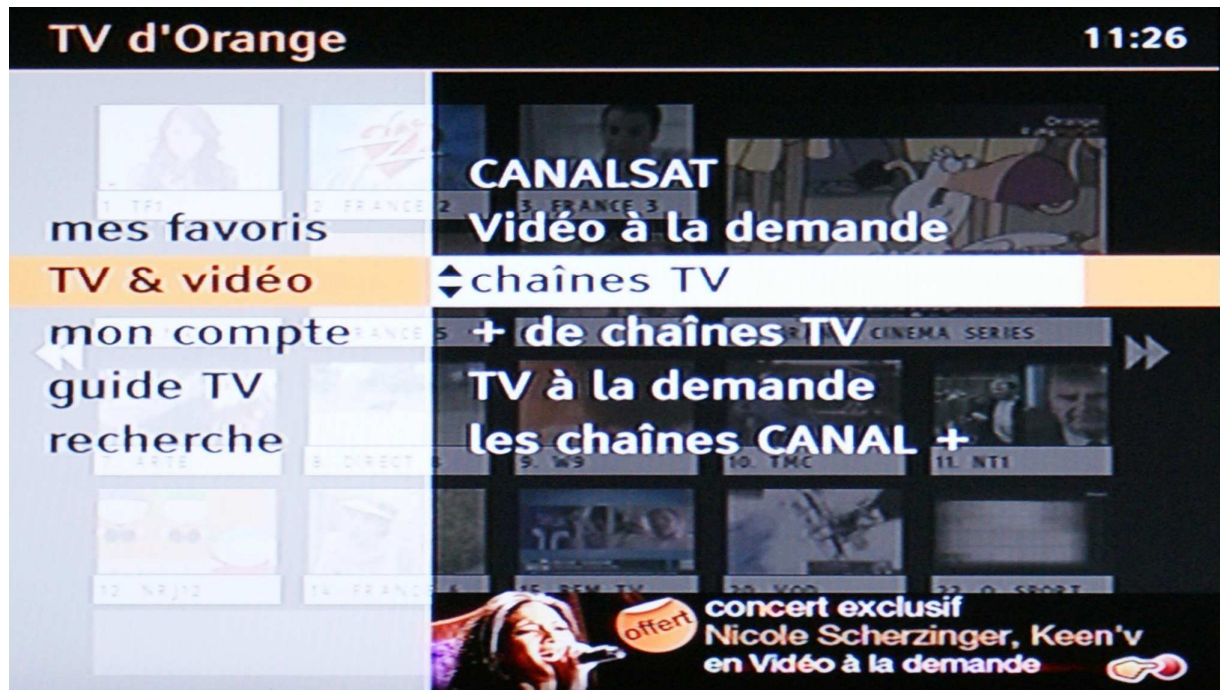

Orange 用户订购长城平台指南

按下遥控器上的 menu 键，出现如下菜单：

用上下键选择+ de chaînes TV；

按下 ok 键后出现如下菜单；

用上下键选择 international;

用向右键→确认后出现如下菜单;

用上下键选择 bouquet chinois，出现如下菜单；

用向右键→确认后，出现如下菜单；